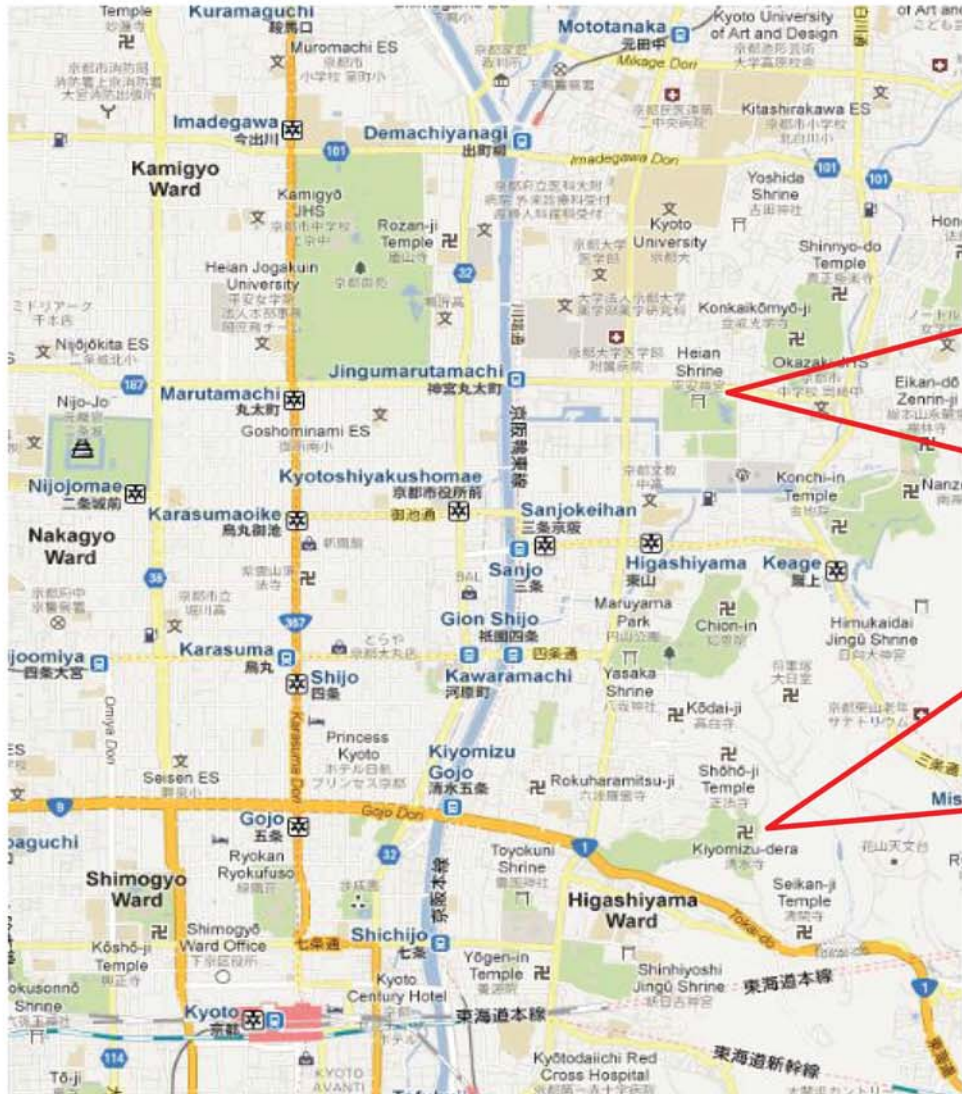

# Can you take me to Clock Tower Hall in Kyoto University Yoshidacampus? 京都大学吉田キャンパス時計台前 までお願いします。

# • Can you take me to...

Ganko Takasegawa  
Nijoen?

がんこ二条(木屋町通  
二条下ル東生洲町484-6)  
までお願いします。

FUNATSURU?

鮎鶴京都鴨川リゾート  
(木屋町通松原上ル  
美濃屋町180)  
までお願いします。

JR Kyoto station?

JR京都駅までお願いします。

• Can you take me to...

Heian Jingu Shrine?  
平安神宮までお願いします。

Kiyomizu-dera ?  
清水寺までお願いします。