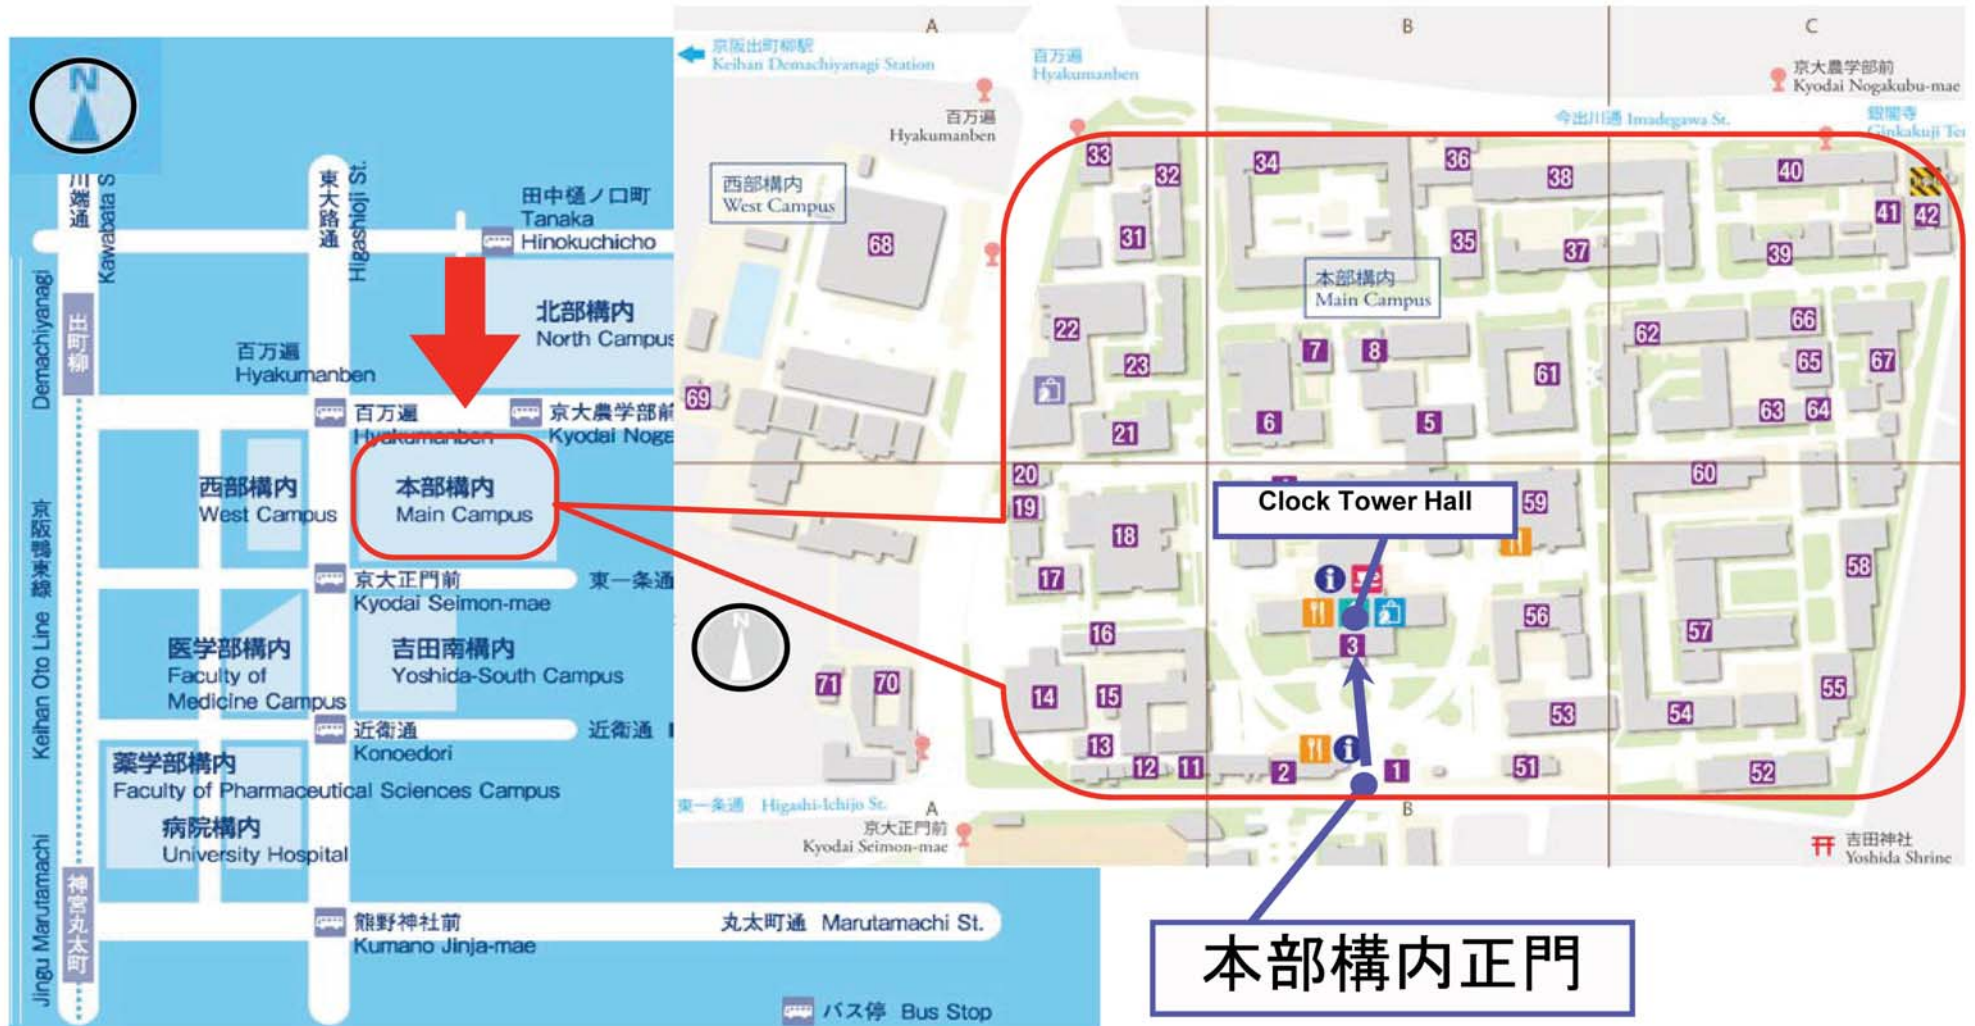

• Can you take me to...

Hotel GIMMOND  
Kyoto?

ホテルギンモンド  
(御池通高倉西入ル)まで  
お願いします。

Co-op Inn Kyoto?

コープイン京都  
(柳馬場蛸薬師上ル  
井筒屋町411)まで  
お願いします。

Royal Park Hotel THE Kyoto?  
ロイヤルパークザホテル

(三条通河原町東入ル)までお願いします。

# Can you take me to Clock Tower Hall in Kyoto University Yoshidacampus? 京都大学吉田キャンパス時計台前 までお願いします。

# • Can you take me to...

Ganko Takasegawa  
Nijoen?

がんこ二条(木屋町通  
二条下ル東生洲町484-6)  
までお願いします。

FUNATSURU?

鮎鶴京都鴨川リゾート  
(木屋町通松原上ル  
美濃屋町180)  
までお願いします。

JR Kyoto station?

JR京都駅までお願いします。

• Can you take me to...