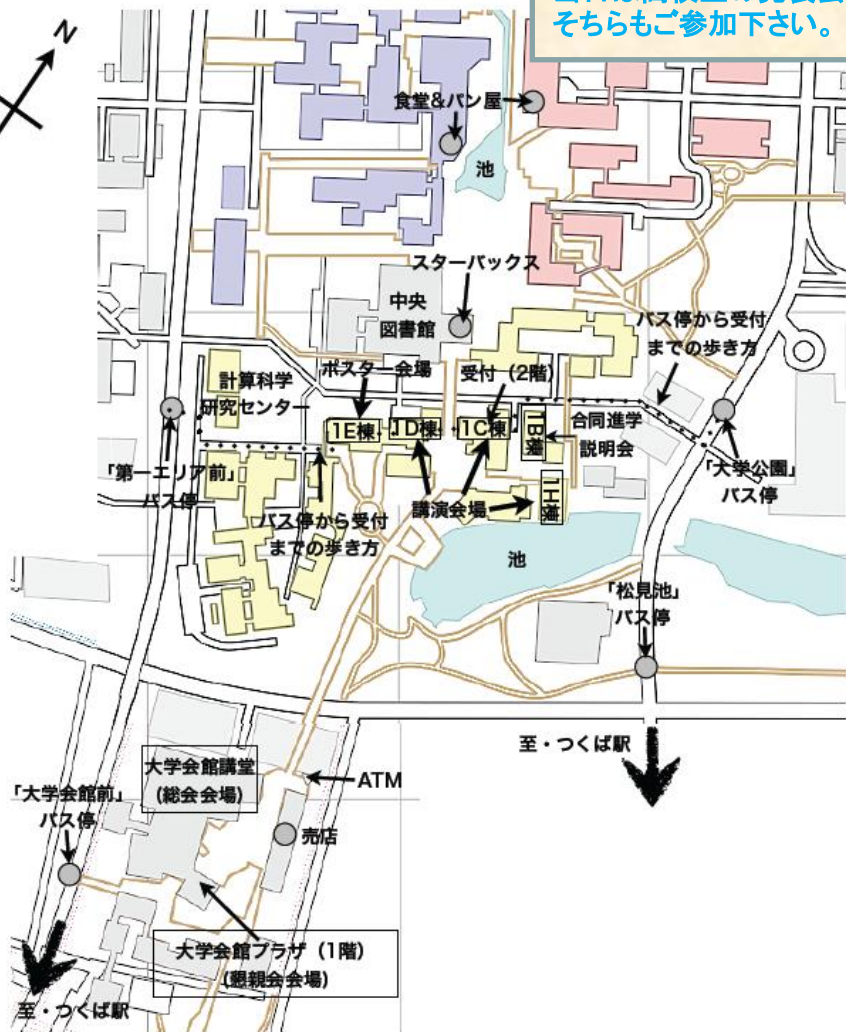

第1回(試行) 宇宙(天文)を学べる大学合同進学説明会  
日本天文学会2011年春季年会@筑波大学

「天文学者に進路を相談しよう！」

2011年3月19日(土) 筑波大学

当日の予定

日時: 2011年 3月19日(土) 午前11時~  
場所: 筑波大学筑波キャンパス第一エリア  
1B棟: 1B208号室と1B308号室

10:30 受付開始  
11:00 挨拶、大学紹介、ポスター紹介1  
12:30 昼休み、ポスター紹介2  
13:30 ポスター紹介3  
14:00 適宜終了予定

当日は高校生の発表会(ジュニアセッション)も開催中ですので、ぜひ、そちらもご参加下さい。

参加予定大学(あいうえお順)

青山学院大学  
茨城大学理学部  
愛媛大学  
大分大学教育福祉科学部  
大阪教育大学教育学部  
香川大学教育学部  
京都産業大学理学部  
埼玉大学  
上越教育大学  
総合研究大学院大学(国立天文台)  
千葉大学理学部  
筑波大学理工学群  
東京大学  
福岡教育大学  
明星大学理工学部  
立教大学理学部  
山形大学理学部  
山口大学  
和歌山大学宇宙教育研究所  
(2月11日現在)

会場(筑波大学 筑波キャンパス第一エリア)へのアクセス  
つくばセンター(バスターミナル)乗り場6から  
「筑波大学中央」または「筑波大学循環(右回り)」行きのバスに乗車  
「第一エリア前」で下車。乗車時間約10分  
「筑波大学循環(左回り)」の場合は「大学公園」で下車。

問い合わせ先  
野澤 恵(茨城大学) snozawa@mx.ibaraki.ac.jp  
福江 純(大阪教育大学) fukue@cc.osaka-kyoiku.ac.jp